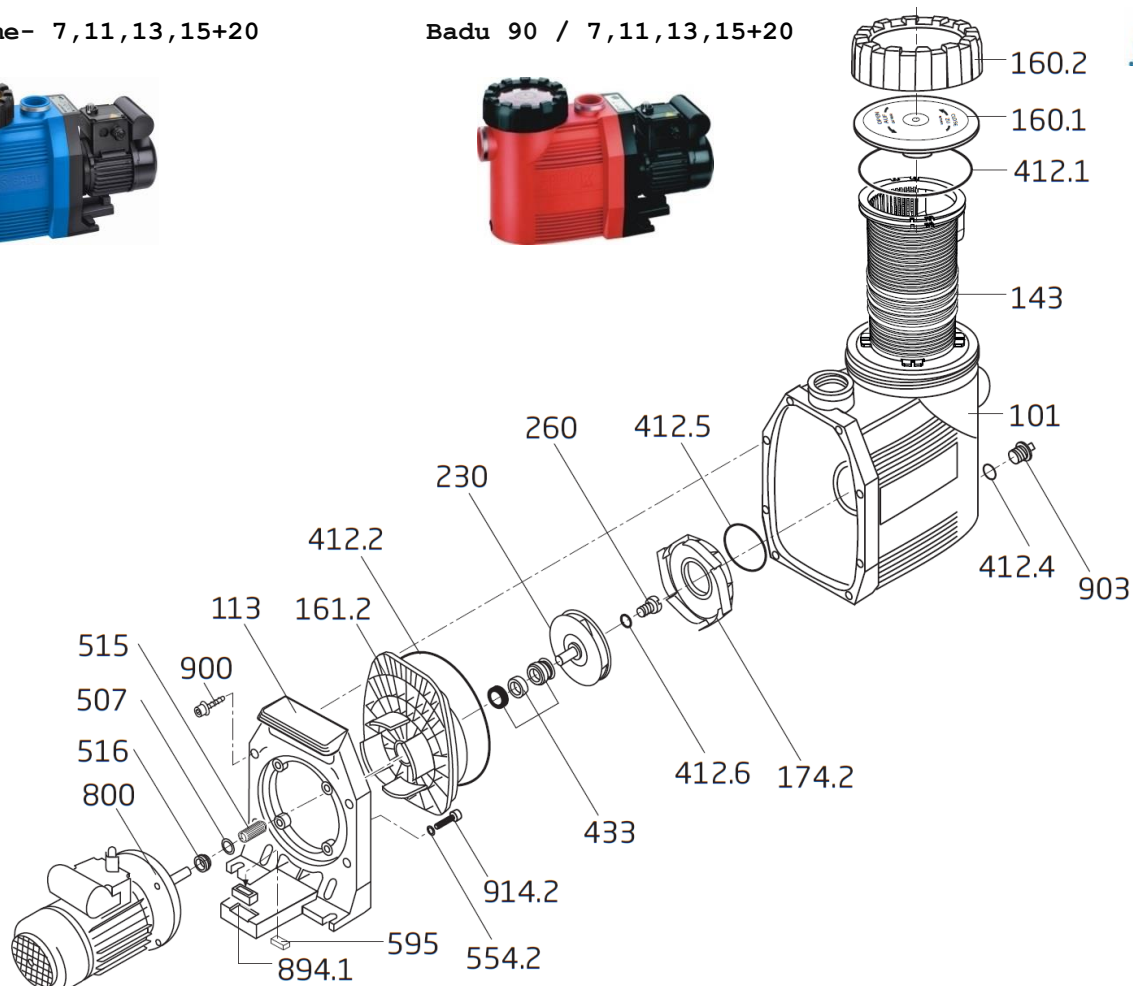

Badu Prime- 7,11,13,15+20

Badu 90 / 7,11,13,15+20

Nr części	Ilość w pompie	Kod	Cena netto w EURO / szt
101 komplet , NIEBIESKA do Badu90 / PRIME 7 i 11	1	2921.110.138	219,18
101 komplet , NIEBIESKA do Badu90 / PRIME 13, 15 +20	1	2921.310.138	219,18
113	1	2921.111.300	82,15
143	1	2901.114.300	15,94
160.1	1	2921.116.010	34,17
160.2	1	2921.116.020	34,17
161.2 do BADU 90/ Prime 7,11 i 13	1	2921.116.120	55,18
161.2 do BADU 90/Prime 15, 15 G, 20 i 20 G	1	2921.316.120	55,84
174.2 do BADU 90/ Prime 7, 11 i 13	1	2921.117.420	57,82
174.2 do BADU 90/15 G i 90/20 G (prod.do 02/07)	1	2921.317.420	59,18
174.2 do BADU 90/ Prime 15 i 20 (prod.od 03/07)	1	2921.317.421	59,18
230 do BADU 90/ Prime 7	1	2921.123.001	54,56
230 do BADU 90/Prime 11	1	2921.223.001	56,53
230 do BADU 90/Prime 13	1	2921.223.002	59,70
230 do BADU 90/15 G (prod.do 09/07) (zawiera część 260 + 412.6)	1	2920.323.000	65,71
230 do BADU 90/Prime 15 (prod od 10/07)	1	2921.323.001	65,87
230 do BADU 90/20 G (prod.do 09/07) (zawiera część 260 + 412.6)	1	2920.423.000	69,55
230 do BADU 90/Prime 20 (prod.od 10/07)	1	2901.423.019	64,15
260 do BADU 90/PRIME 7, 11, 13	1	2920.126.000	0,82
260 do BADU 90/PRIME 15 , 20 , 20G	1	2920.326.000	2,13
412.1	1	2921.141.210	4,10
412.2	1	2921.141.220	5,05